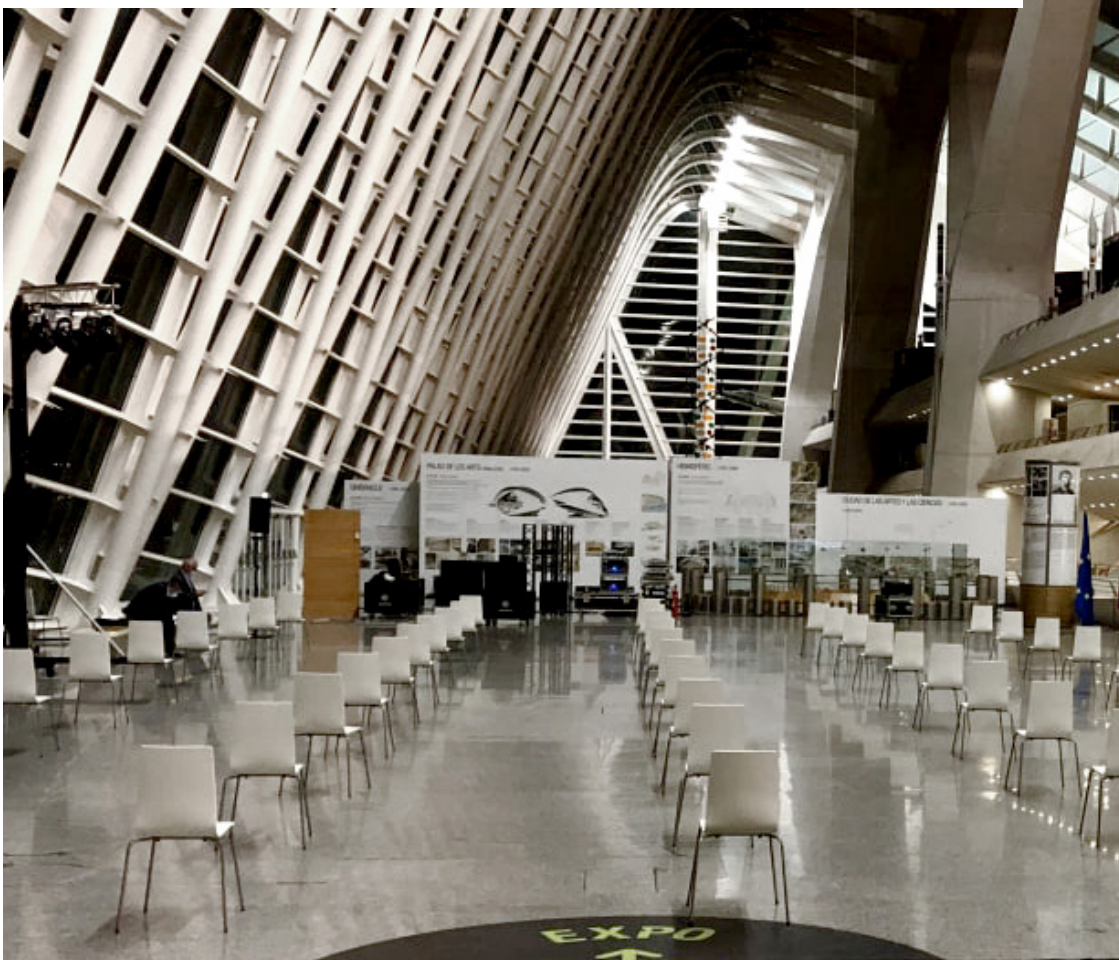

Corporativos e institucionales

CONVENCIONES ANUALES CONFERENCIAS