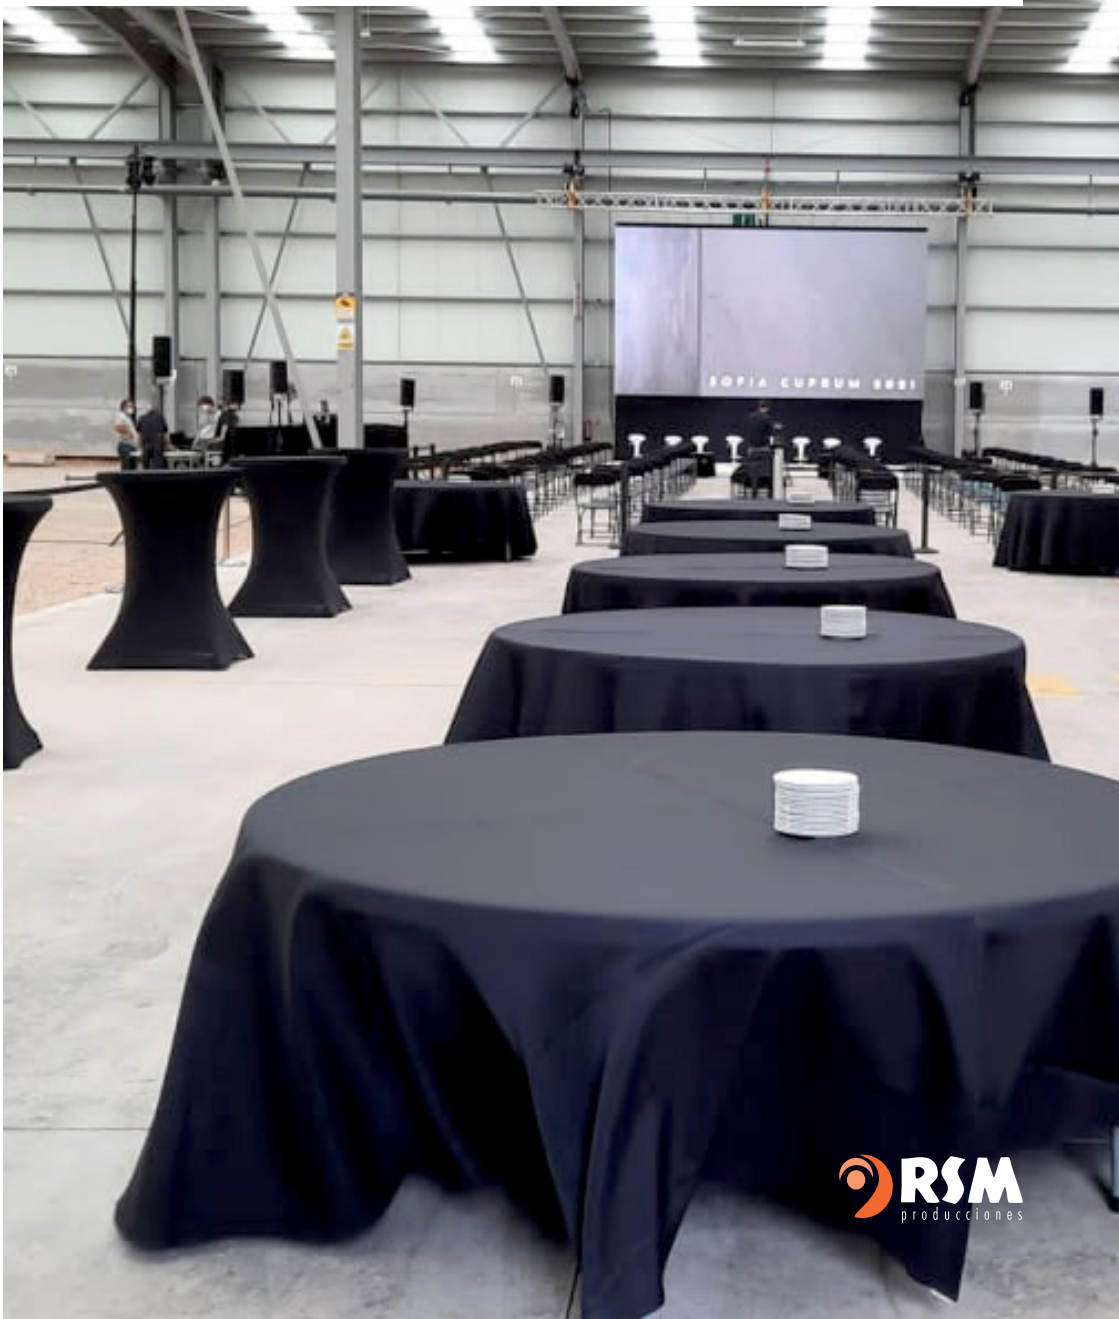

Corporativos e institucionales

ANIVERSARIOS