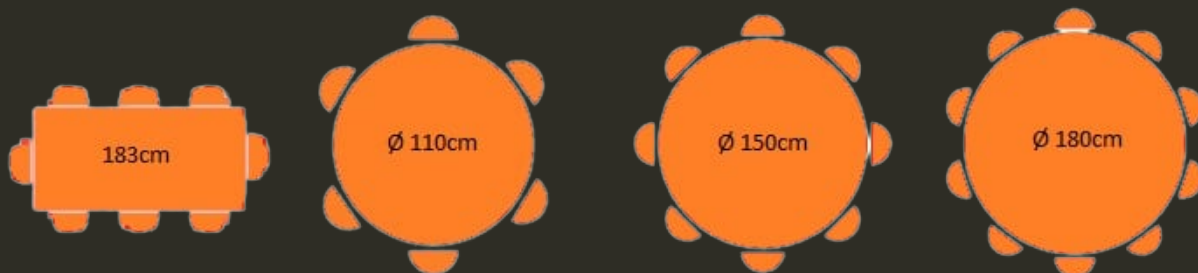

01. SILLAS

MONOBLOC

- Silla de polipropileno blanca ideada para todo tipo de eventos tanto interiores como al aire libre.
- Medidas:
78,5 cm de alto; 58 cm de ancho;
55 cm de profundidad.

GARROTXA

- Silla de polipropileno blanca ideada para todo tipo de eventos tanto interiores como al aire libre.
- Medidas:
89 cm de alto; 52 cm de ancho;
55 cm de profundidad.

Medidas: ancho 55 x alto 45 cm

02. MESAS CATERING

MESA ALTA COCKEL

- Alquiler de mesa alta de resina color gris, plegable.
- Pensada para caterings y cocktails.
- Disponible funda de spandex en blanco y negro.
- Medidas:
Medidas: alto 110 x diametro 80cm

-Especificaciones técnicas:

- Pilar con cinta retráctil de 3m con cabezal de 3 vías de enganche y una saliente que permite la fijación de 4 cintas a un solo poste.
- Se puede utilizar tanto en interiores como exteriores.
- Hechas en acero inoxidable de 7,67 kg. de peso y una altura de 890 mm. El tubo mide 50 mm. de diámetro y su base de Ø 350 mm con aro de goma le da máxima estabilidad.