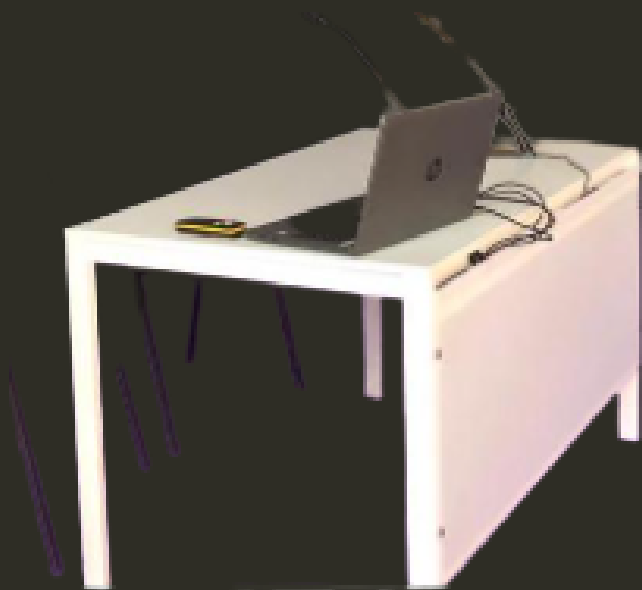

CONFERENCIA

- Silla con o sin pala para apoyo o escritura, ideal para charlas, aulas de formación y conferencias.
- Respaldo y asiento acolchado de color negro, en material ignífugo. Con posibilidad de pala para zurdos
- Medidas: 58 x 86 x 61 cm

01. SILLAS

TABURETE FARO

- Taburete blanco mate con respaldo.
De una sola pieza de resina de fibra de vidrio con líneas pulidas.
- Se alquila para conferencias, escenarios y eventos corporativo.
- Medidas: 97x49x51cm
Altura asiento 76cm

02. MESAS

MESA BLANCA POLIVALENTE

- Mesas blancas, ligeras y elegantes.
- Son muy versátiles, ya que pueden servir tanto para stands, ferias y eventos corporativos, como para aulas de formación y como expositor de productos.
- Medidas:
alto 74 x ancho 75 x largo 125cm

MESA BLANCA CON FALDÓN POLIGASS

- Alquiler de mesa blanca ideal para conferencias y formaciones.
- Incluye un panel frontal de poliglass blanco que hace que la mesa sea más elegante y tapa las piernas de los ponentes.
- Medidas:
Alto 74 x ancho 75 x largo 125cm