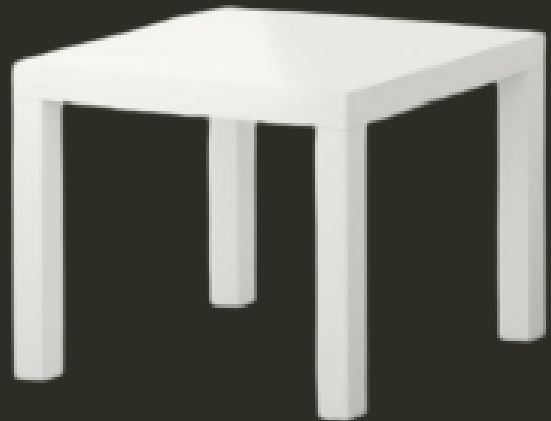

02. MESAS

MESA MINI

- Disponemos de gran cantidad de mesas pequeñas en alquiler.
- Se suelen usar como mesas de centro o mesas auxiliares decorativas o de apoyo en cualquier tipo de evento o conciertos

- Medidas:

Medidas: ancho 55 x alto 45 cm