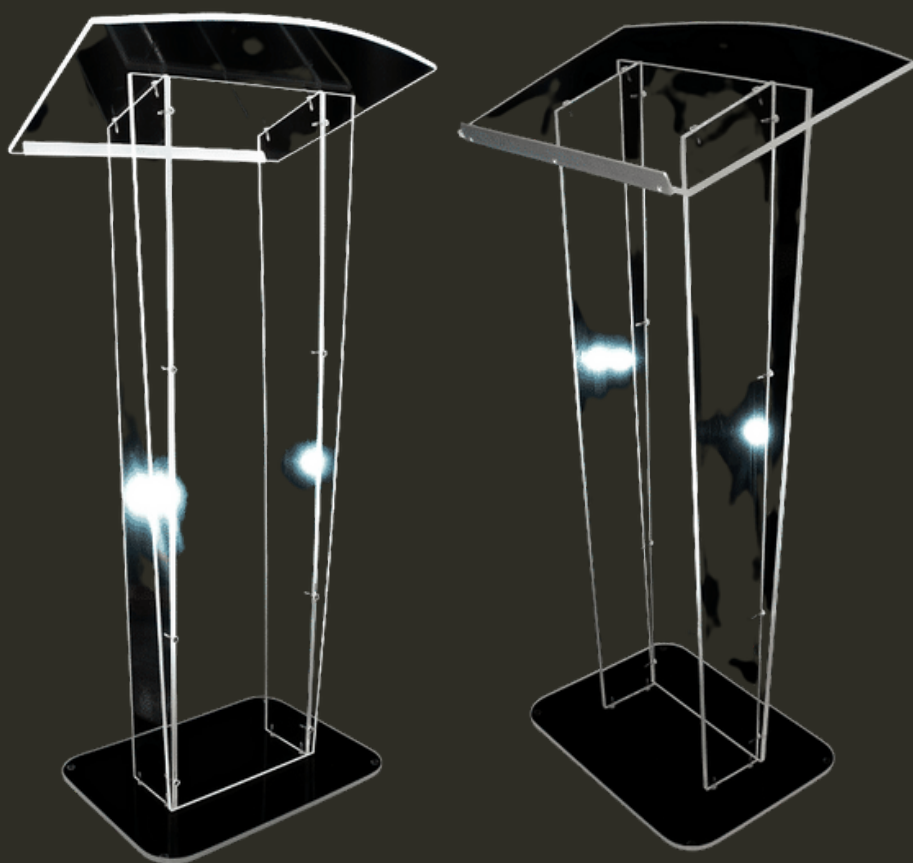

03. ACCESORIOS DE MOBILIARIO

- ATRILES -

ATRIL DE METRACRILATO

- Fabricado con metacrilato Plexiglass de colada, tornillería en acero inoxidable y pletina de aluminio anodizado.
- Dispone de una gran placa frontal para colocar publicidad o vinilar a gusto del cliente.
- Pre-instalación de audio para la conexión de 2 micrófonos en la parte superior del atril.