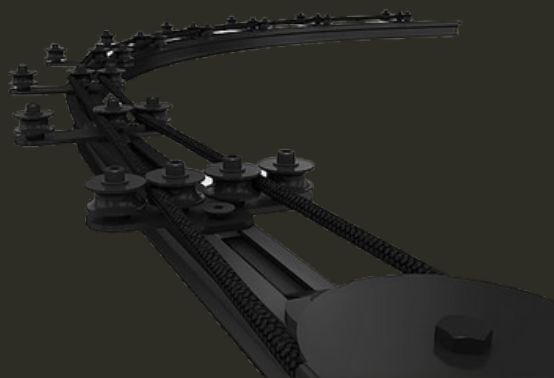

06. CARRILES Y TELONES

ESPECIFICACIONES

- Alquiler y venta del sistema de railes para montaje en truss o directamente a techo/pared. Con apertura manual con o sin cuerda.
- Sistema para apertura americana de 1 lado o a 2 lados.
- Opción de configuración en tramos rectos o curvos.
- Posibilidad de mecanizar con cuerdas y poleas o apertura manual

Servicios :

- Venta y alquiler de telones.
- Acondicionamiento de teatros.
- Acondicionamiento de platós
- Eventos Corporativos