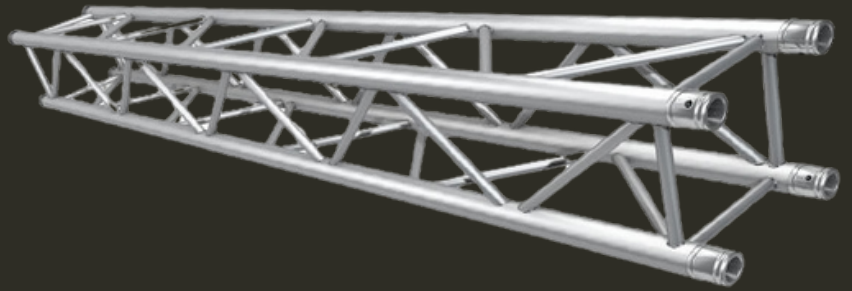

VALLAS INCLINADAS

- Vallas inclinadas con malla electrosoldada .
- Incluye placa metálica para la personalización de las vallas con carteles y vinilos.
- Dimensiones:
2,20x1m

VALLA MÓVIL

- Vallas altas con malla electrosoldada para eventos.
- Incluye pie de fijación de hormigón o de plástico.
- Se pueden cubrir con tela o rafia para usarse a modo separación.
- Dimensiones:
3m×1,9m

04. TRUSSES ESTRUCTURAS Y TORRES ELEVADORAS

TRUSSES Y ESTRUCTURAS

- Truss Cuadrado de 29cm
- Truss Cuadrado de 30cm
- Truss Cuadrado de 40cm
- Truss Rectangular de 62cmx40cm
- Truss Rectangular Alta Carga
- TOMCAT
- Andamios para volado de Sonido P.A.
- Torres Telescópicas de Acero
- Torres Telescópicas de Aluminio
- Genie Aluminio
- Torres Estructurales
- Ground Support
- Polipastos Manuales Cadena
- Motores Eléctricos hasta 1T
- Stands para Feria Truss