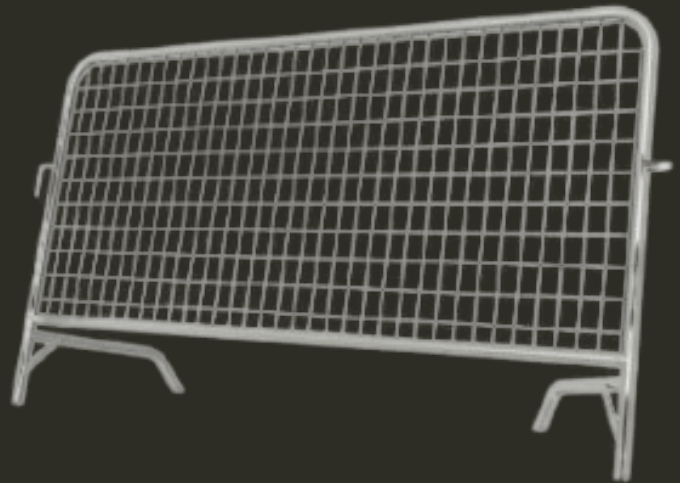

VALLAS INCLINADAS

- Vallas inclinadas con malla electrosoldada .
- Incluye placa metálica para la personalización de las vallas con carteles y vinilos.
- Dimensiones:
2,20x1m

VALLA MÓVIL

- Vallas altas con malla electrosoldada para eventos.
- Incluye pie de fijación de hormigón o de plástico.
- Se pueden cubrir con tela o rafia para usarse a modo separación.
- Dimensiones:
3m×1,9m