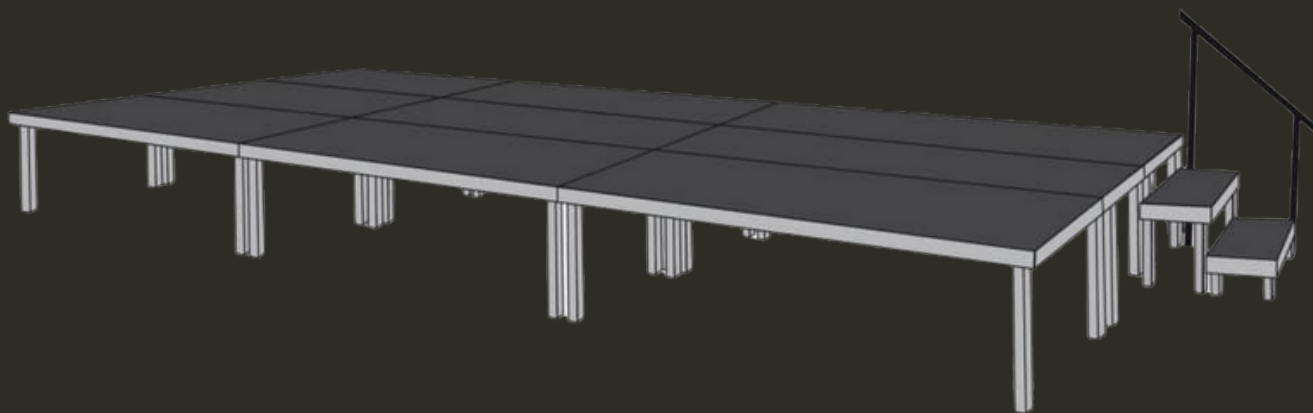

02. ESCENARIOS Y GRADAS

ESCENARIOS

- Escenarios tipo Layher y tarimas Fantek tipo Rosco con patas regulables.
- Configurarlos tanto a diferentes alturas.
- Se puede complementar el montaje del escenario con escaleras, barandillas, rampas de acceso, enmoquetado de superficie, faldón con moqueta o faldón con tela plisada.

02. ESCENARIOS Y GRADAS

TARIMAS

- Con superficie antideslizante de tablero de madera y soporta una carga máxima de 750kg/m².
- Cumple la normativa requerida en espectáculos públicos, actividades recreativas y establecimientos públicos.