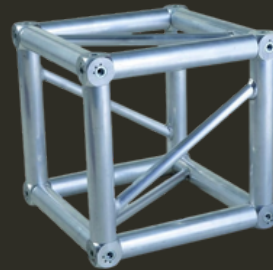

VALLAS INCLINADAS

- Vallas inclinadas con malla electrosoldada .
- Incluye placa metálica para la personalización de las vallas con carteles y vinilos.
- Dimensiones:
2,20x1m

VALLA MÓVIL

- Vallas altas con malla electrosoldada para eventos.
- Incluye pie de fijación de hormigón o de plástico.
- Se pueden cubrir con tela o rafia para usarse a modo separación.
- Dimensiones:
3m×1,9m

04. TRUSSES ESTRUCTURAS Y TORRES ELEVADORAS

TRUSSES Y ESTRUCTURAS

- Truss Cuadrado de 29cm
- Truss Cuadrado de 30cm
- Truss Cuadrado de 40cm
- Truss Rectangular de 62cmx40cm
- Truss Rectangular Alta Carga
- TOMCAT
- Andamios para volado de Sonido P.A.
- Torres Telescópicas de Acero
- Torres Telescópicas de Aluminio
- Genie Aluminio
- Torres Estructurales
- Ground Support
- Polipastos Manuales Cadena
- Motores Eléctricos hasta 1T
- Stands para Feria Truss