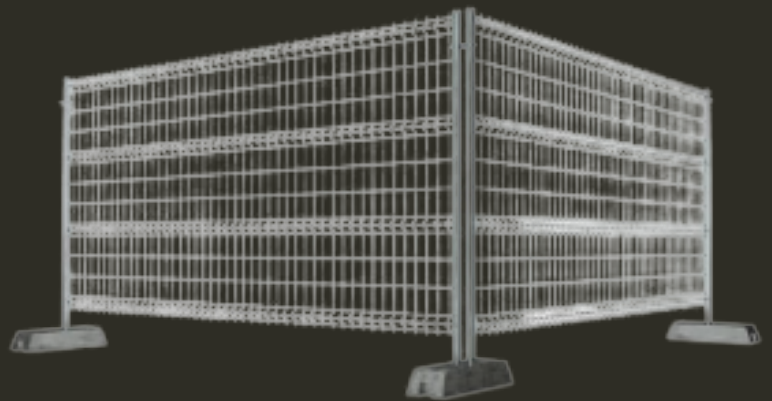

VALLAS INCLINADAS

- Vallas inclinadas con malla electrosoldada .
- Incluye placa metálica para la personalización de las vallas con carteles y vinilos.
- Dimensiones:
2,20x1m

VALLA MÓVIL

- Vallas altas con malla electrosoldada para eventos.
- Incluye pie de fijación de hormigón o de plástico.
- Se pueden cubrir con tela o rafia para usarse a modo separación.
- Dimensiones:
3m×1,9m