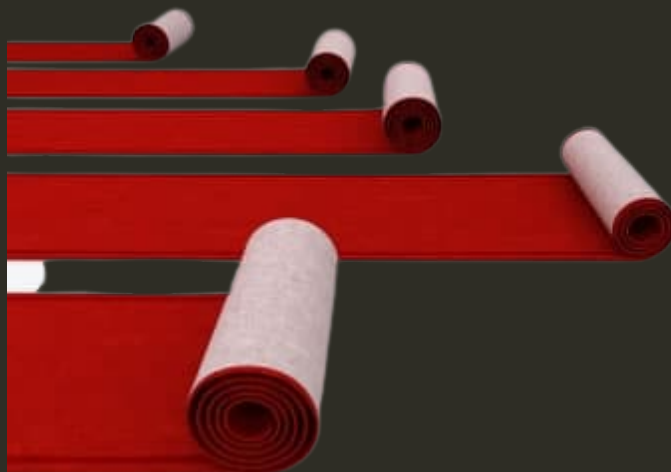

GRADAS

- Tarimas tipo Rosco que podemos colocar a diferentes alturas.
- Cuidamos la seguridad de las gradas colocando barandillas especiales.
- Contamos con diversos sistemas de techado para las tribunas.

02. ESCENARIOS Y GRADAS

GRADAS LAYHER

- Ofrecen gran versatilidad y adaptabilidad al lugar de montaje.
- Cuenta con asientos unidos a la estructura.

02. ESCENARIOS Y GRADAS

ENMOQUETADOS

- Personalice su escenario colocando moqueta del color que quiera, a elegir entre los colores disponibles.
- La colocación de la moqueta puede ser en la superficie del escenario y en su perímetro.

VALLAS INCLINADAS

- Vallas inclinadas con malla electrosoldada .
- Incluye placa metálica para la personalización de las vallas con carteles y vinilos.
- Dimensiones:
2,20x1m

VALLA MÓVIL

- Vallas altas con malla electrosoldada para eventos.
- Incluye pie de fijación de hormigón o de plástico.
- Se pueden cubrir con tela o rafia para usarse a modo separación.
- Dimensiones:
3m×1,9m