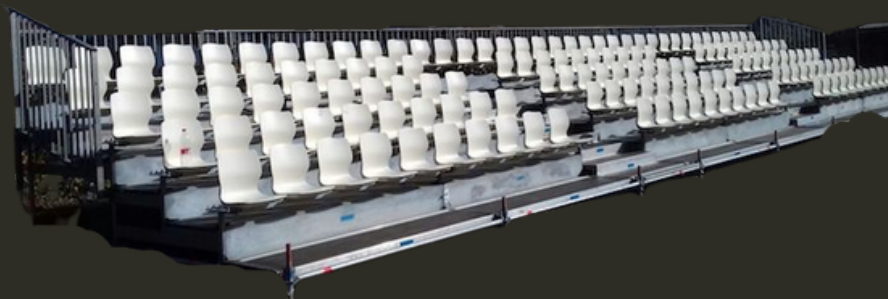

GRADAS

- Tarimas tipo Rosco que podemos colocar a diferentes alturas.
- Cuidamos la seguridad de las gradas colocando barandillas especiales.
- Contamos con diversos sistemas de techado para las tribunas.

02. ESCENARIOS Y GRADAS

GRADAS LAYHER

- Ofrecen gran versatilidad y adaptabilidad al lugar de montaje.
- Cuenta con asientos unidos a la estructura.

02. ESCENARIOS Y GRADAS

ENMOQUETADOS

- Personalice su escenario colocando moqueta del color que quiera, a elegir entre los colores disponibles.
- La colocación de la moqueta puede ser en la superficie del escenario y en su perímetro.