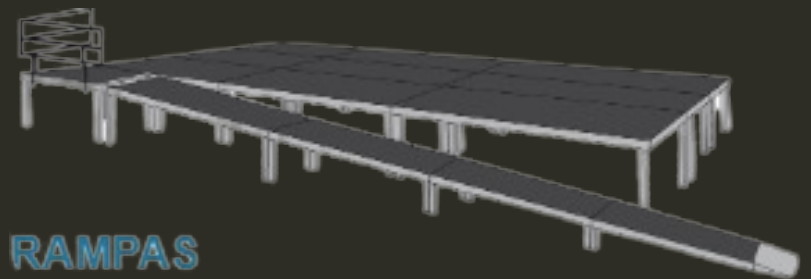

02. ESCENARIOS Y GRADAS

TARIMAS

- Con superficie antideslizante de tablero de madera y soporta una carga máxima de 750kg/m².
- Cumple la normativa requerida en espectáculos públicos, actividades recreativas y establecimientos públicos.

02. ESCENARIOS Y GRADAS

RAMPAS

- Alquiler y montaje de rampas para carga y descarga o de acceso a escenarios, adaptadas a cualquier superficie con certificado de homologación de hasta 750 kg/m².

02. ESCENARIOS Y GRADAS